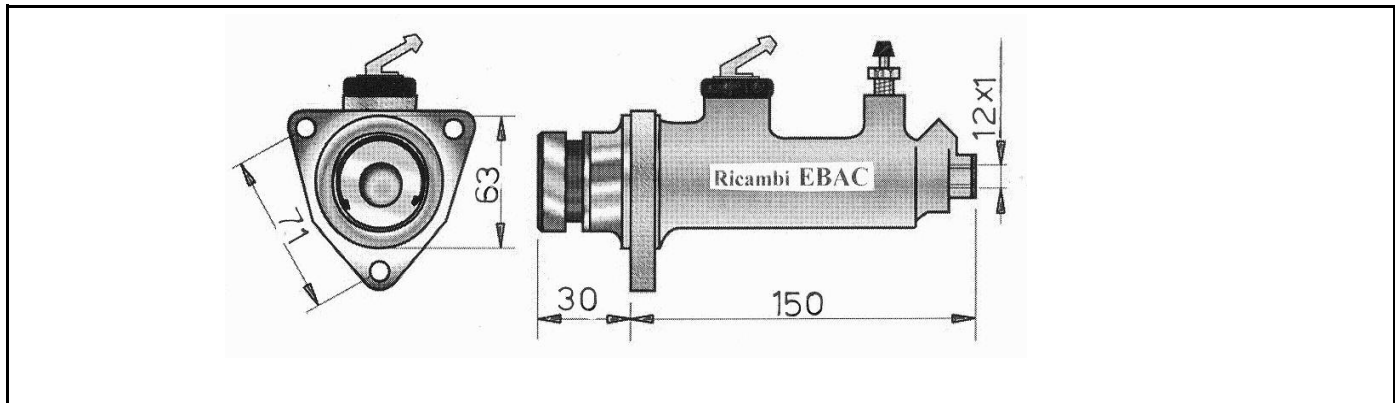

Ebac code			Description
BT138.208			Brake master cylinder

RICAMBI EBAC	Ricambi New Holland telehandler	Spare parts New Holland handler
------------------------	---------------------------------	---------------------------------