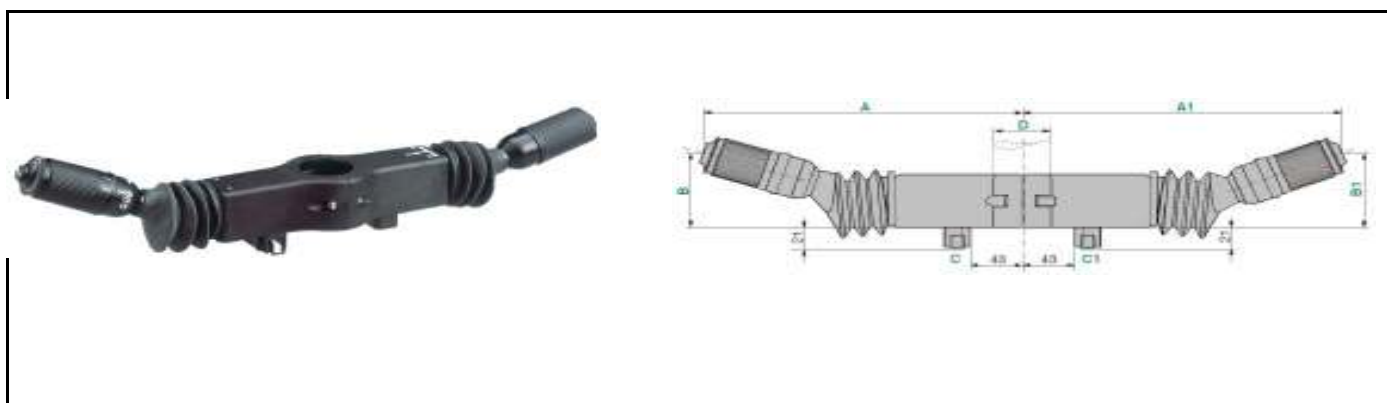

Ebac code			Description
BT138.208			Brake master cylinder

RICAMBI EBAC	Ricambi New Holland telehandler	Spare parts New Holland handler
------------------------	---------------------------------	---------------------------------